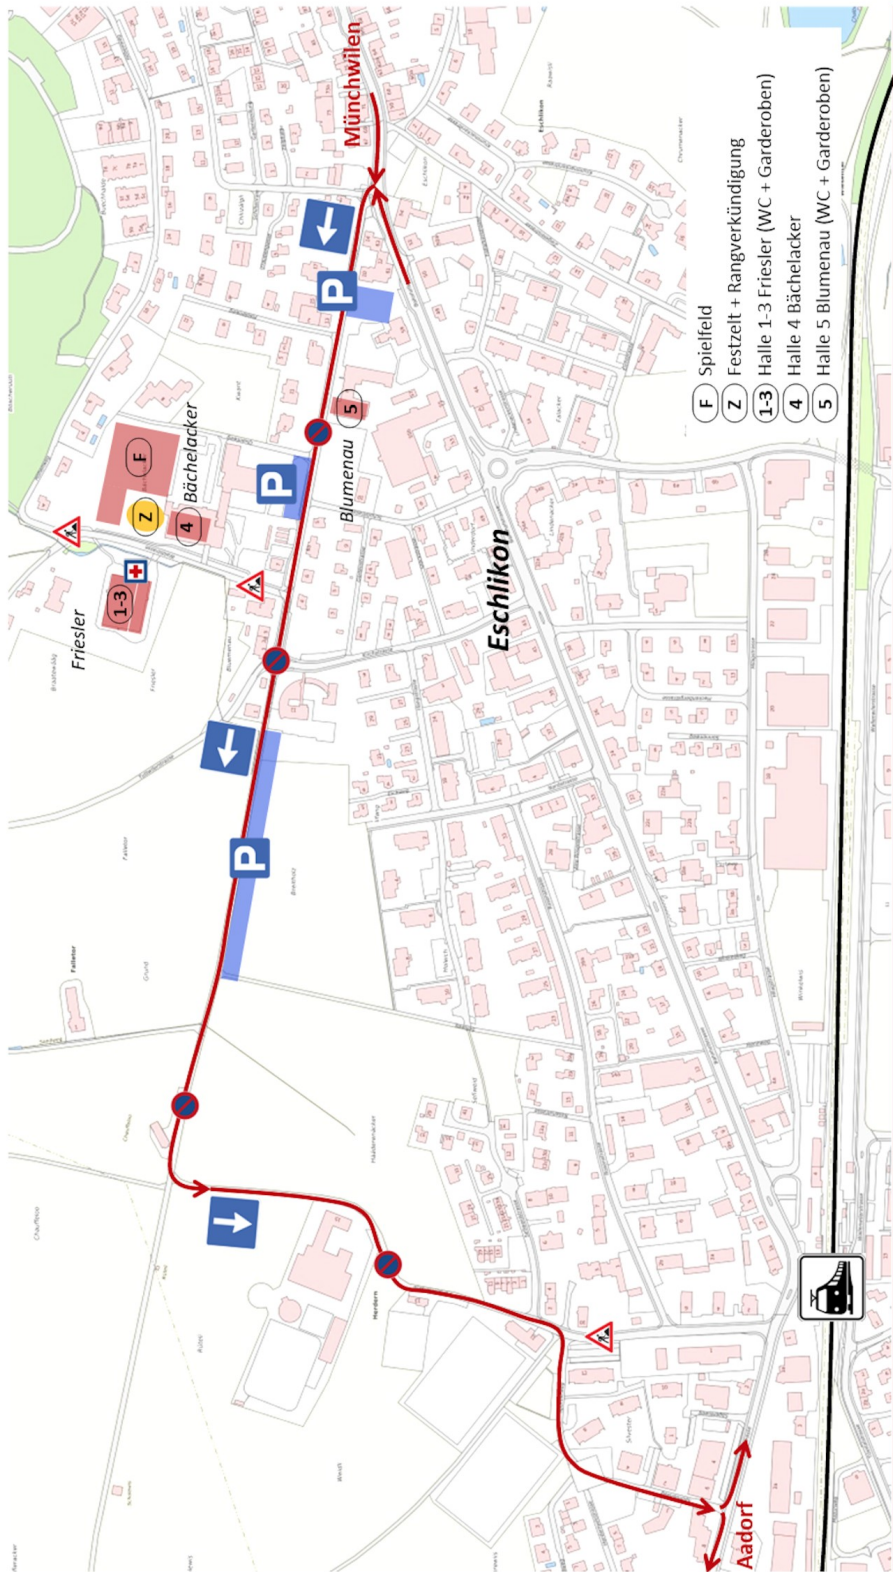

Runde	Zeit	#	Feld	Spiel		Täfelers				
27	20:49	131	1	Smash us, if you can	G4	-	G7	FC Eschlikon Frauen	F5	MTV Eschlikon
	20:49	132	2	TSV Stutzberg	A1	-	A6	DR Eschlikon	G5	TTC Wallenwil
	20:49	133	3	STV Dussnang-Oberwangen	B1	-	B6	diä grissne Gummis	D7	Fuddichlöpfer
	20:49	134	4	Geburtstags Dudes	C1	-	C6	Schlechtschmetterfront	E7	Drunken Unicorns
	20:49	135	5	TV/DTV Balterswil 19.0	D1	-	D6	Baller di Waldfee	F7	Die Kühe sind los
28	21:02	136	1	saipa lappeenranta	E1	-	E6	Goofy Pablos	G7	FC Eschlikon Frauen
	21:02	137	2	Wandergrüpli Holdri	F1	-	F6	Fabi & co.	A6	DR Eschlikon
	21:02	138	3	MRW	G1	-	G6	Chübelgwünnerinne	B6	diä grissne Gummis
	21:02	139	4	Am 12i gits Freibier	A2	-	A7	TV/DTV Balterswil 21.5	C6	Schlechtschmetterfront
	21:02	140	5	TSV Bichelsee	B2	-	B7	VC Biercelona	D6	Baller di Waldfee
29	21:15	141	1	TVGI Goldies	C2	-	C7	Locco's	E6	Goofy Pablos
	21:15	142	2	Schlitz	D2	-	D7	Fuddichlöpfer	F6	Fabi & co.
	21:15	143	3	f***ing goats	E2	-	E7	Drunken Unicorns	G6	Chübelgwünnerinne
	21:15	144	4	TV/DTV Balterswil 25.8	F2	-	F7	Die Kühe sind los	A7	TV/DTV Balterswil 21.5
	21:15	145	5	TVGI All Stars	G2	-	G7	FC Eschlikon Frauen	B7	VC Biercelona
30	21:28	146	1	Los hijos de Dios	A5	-	A8	Dä Wu Tang Slam	C7	Locco's
	21:28	147	2	FC Biercelona	B5	-	B8	dis Mami	D7	Fuddichlöpfer
	21:28	148	3	F&F STVDO	C5	-	C8	DYNAMO DOSENBIER	E7	Drunken Unicorns
	21:28	149	4	Tunierleitig zahlt ä rundi :-)	D5	-	D6	Baller di Waldfee	F7	Die Kühe sind los
	21:28	150	5	Aamigos	E5	-	E6	Goofy Pablos	G7	FC Eschlikon Frauen
31	21:41	151	1	MTV Eschlikon	F5	-	F6	Fabi & co.	G7	FC Eschlikon Frauen
	21:41	152	2	TTC Wallenwil	G5	-	G6	Chübelgwünnerinne	A6	DR Eschlikon
	21:41	153	3	Schlitz	D2	-	D3	Old Schmetterhand	B6	diä grissne Gummis
	21:41	154	4	f***ing goats	E2	-	E3	The ball smackers	C6	Schlechtschmetterfront
	21:41	155	5	TV/DTV Balterswil 25.8	F2	-	F3	Sauna Club Wängi	D6	Baller di Waldfee
32	21:54	156	1	TVGI All Stars	G2	-	G3	Die wilden Einhörner	F6	Fabi & co.
CHALLENGE UM FINALEINZUG										
QF	22:30	157	1		1st	-	8th			
	22:30	158	2		2nd	-	7th			
	22:30	159	3		3rd	-	6th			
	22:30	160	4		4th	-	5th			
HALBFINAL / FINAL										
HF	22:43	161	1		W 157	-	W 160			
	22:43	162	2		W 158	-	W 159			
FI	22:56	163	1		W 161	-	W 162		Final	
	22:56	164	2		L 161	-	L 162		kleiner Final	
ca. 23:15 RANGVERKÜNDIGUNG IM ZIRKUSZELT										

Situation – Eschlikon

17. VOLLEYNIGHTS 2023 SITUATION - ESCHLIKON