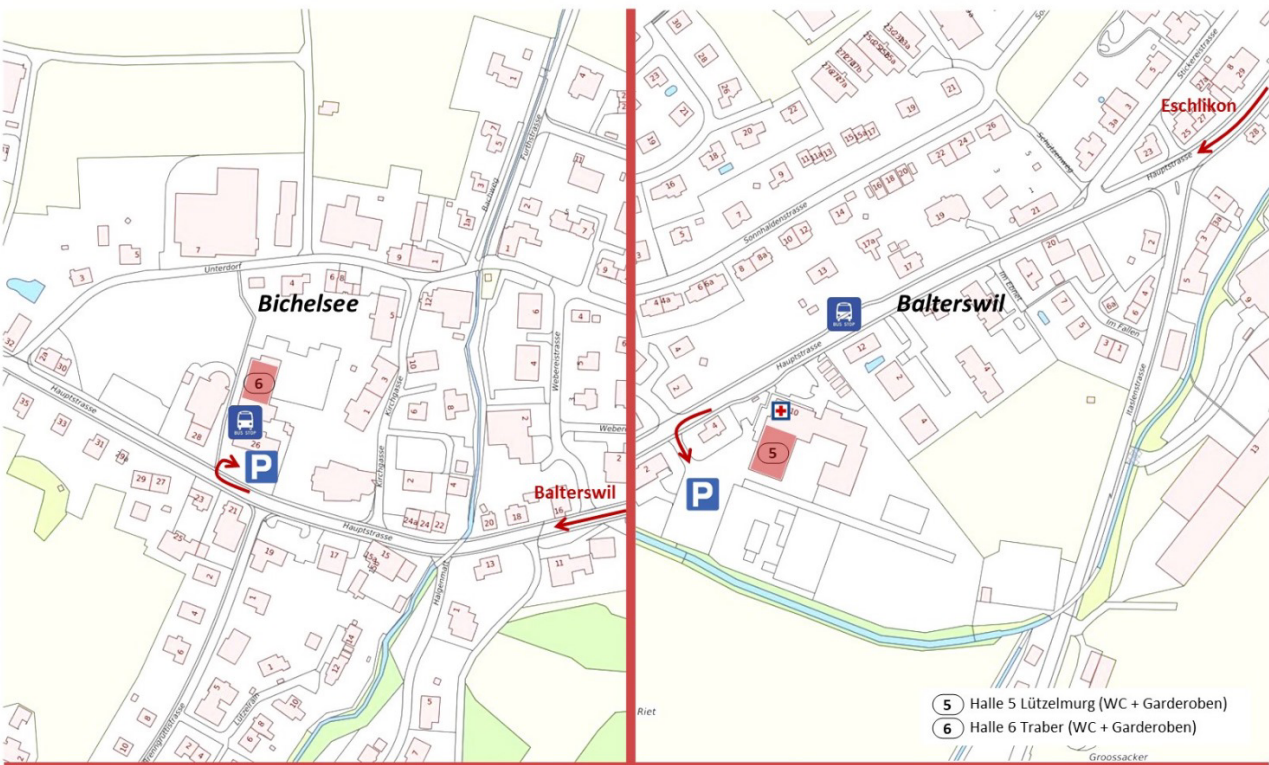

Runde	Zeit	#	Feld	Gr.	Spiel				Punkte	Täfeler	Schiri
1/16	20:45	145	1		#NV	1	-	32	#NV	:	
	20:45	146	2		#NV	2	-	31	#NV	:	
	20:45	147	3		#NV	3	-	30	#NV	:	
	20:45	148	4		#NV	4	-	29	#NV	:	
	20:45	149	5		#NV	5	-	28	#NV	:	
	20:45	150	6		#NV	6	-	27	#NV	:	
1/16	20:58	151	1		#NV	7	-	26	#NV	:	
	20:58	152	2		#NV	8	-	25	#NV	:	
	20:58	153	3		#NV	9	-	24	#NV	:	
	20:58	154	4		#NV	10	-	23	#NV	:	
	20:58	155	5		#NV	11	-	22	#NV	:	
	20:58	156	6		#NV	12	-	21	#NV	:	
1/16	21:11	157	1		#NV	13	-	20	#NV	:	
	21:11	158	2		#NV	14	-	19	#NV	:	
	21:11	159	3		#NV	15	-	18	#NV	:	
	21:11	160	4		#NV	16	-	17	#NV	:	
Achtelfinal											
1/8	21:40	161	1		-	-	-	-	-	:	
	21:40	162	2		-	-	-	-	-	:	
	21:40	163	3		-	-	-	-	-	:	
	21:40	164	4		-	-	-	-	-	:	
1/8	21:53	165	1		-	-	-	-	-	:	
	21:53	166	2		-	-	-	-	-	:	
	21:53	167	3		-	-	-	-	-	:	
	21:53	168	4		-	-	-	-	-	:	
Viertelfinal											
1/4	22:15	169	1		-	-	-	-	-	:	
	22:15	170	2		-	-	-	-	-	:	
	22:15	171	3		-	-	-	-	-	:	
	22:15	172	4		-	-	-	-	-	:	
Halbfinal											
HF	22:30	173	1		-	-	-	-	-	:	
	22:30	174	2		-	-	-	-	-	:	
Spiel um Platz 1 und 3											
Final	22:45	175	1		-	-	-	-	-	:	
	22:45	176	2		-	-	-	-	-	:	
ca. 23:20 RANGVERKÜNDIGUNG IM ZIRKUSZELT											

Situation – Eschlikon

18. VOLLEYNIGHTS 2024 SITUATION - Bichelsee-Balterswil