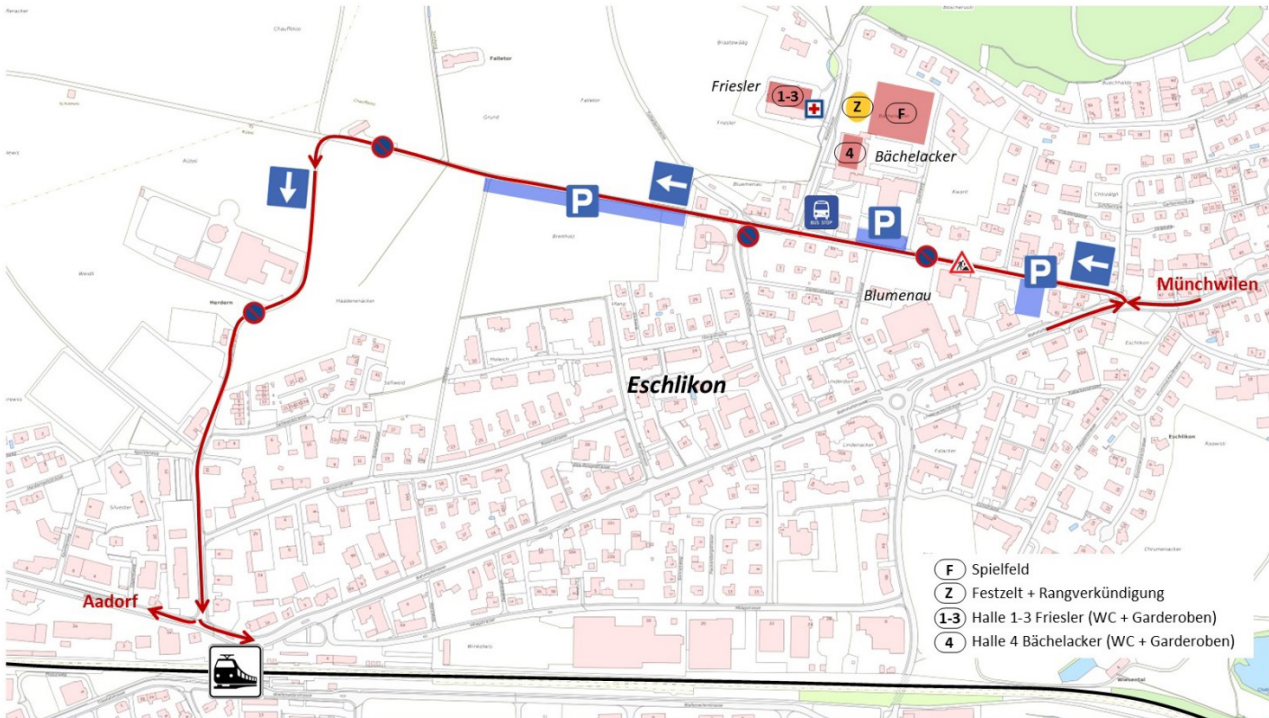

Runde	Zeit	#	Feld	Gr.	Spiel				Punkte	Täfeler	Schiri
1/16	20:45	145	1		#NV	1	-	32	#NV	:	
	20:45	146	2		#NV	2	-	31	#NV	:	
	20:45	147	3		#NV	3	-	30	#NV	:	
	20:45	148	4		#NV	4	-	29	#NV	:	
	20:45	149	5		#NV	5	-	28	#NV	:	
	20:45	150	6		#NV	6	-	27	#NV	:	
1/16	20:58	151	1		#NV	7	-	26	#NV	:	
	20:58	152	2		#NV	8	-	25	#NV	:	
	20:58	153	3		#NV	9	-	24	#NV	:	
	20:58	154	4		#NV	10	-	23	#NV	:	
	20:58	155	5		#NV	11	-	22	#NV	:	
	20:58	156	6		#NV	12	-	21	#NV	:	
1/16	21:11	157	1		#NV	13	-	20	#NV	:	
	21:11	158	2		#NV	14	-	19	#NV	:	
	21:11	159	3		#NV	15	-	18	#NV	:	
	21:11	160	4		#NV	16	-	17	#NV	:	
Achtelfinal											
1/8	21:40	161	1		-	-	-	-	-	:	
	21:40	162	2		-	-	-	-	-	:	
	21:40	163	3		-	-	-	-	-	:	
	21:40	164	4		-	-	-	-	-	:	
1/8	21:53	165	1		-	-	-	-	-	:	
	21:53	166	2		-	-	-	-	-	:	
	21:53	167	3		-	-	-	-	-	:	
	21:53	168	4		-	-	-	-	-	:	
Viertelfinal											
1/4	22:15	169	1		-	-	-	-	-	:	
	22:15	170	2		-	-	-	-	-	:	
	22:15	171	3		-	-	-	-	-	:	
	22:15	172	4		-	-	-	-	-	:	
Halbfinal											
HF	22:30	173	1		-	-	-	-	-	:	
	22:30	174	2		-	-	-	-	-	:	
Spiel um Platz 1 und 3											
Final	22:45	175	1		-	-	-	-	-	:	
	22:45	176	2		-	-	-	-	-	:	
ca. 23:20 RANGVERKÜNDIGUNG IM ZIRKUSZELT											

Situation – Eschlikon

18. VOLLEYNIGHTS 2024 SITUATION - Bichelsee-Balterswil